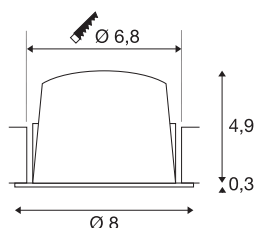

TECHNISCHE SPECIFICATIES

Art.nr.	1003813
Aantal verschillende lichtopeningen	1
IP-code	IP 20 / IP 44
Slagvastheidsklasse	IK 02
Slagvastheid	0.2 Joule
Montage	Inbouw
Montagebeschrijving	Plafond
Secundaire stroom / spanning	250 mA
Veiligheidsklasse	III
Wattage	8.6 W
minimale omgevingstemperatuur	-20 °C
maximale omgevingstemperatuur	40 °C
Lumen	700 lm
Lichtkleurtemperatuur	3000 Kelvin
Stralingshoek	55 °
Kleur	wit
CRI	90
UGR ≤	22
LXXBXX gegevens	L80B50
Levensduur	50000 h
Lichtsterkteverdeling	rotatiesymmetrisch
Lichtval	direct

Risk Group	1
Hoogte	5.2 cm
Diameter	8 cm
Nettogewicht	0.16 kg
Brutogewicht	0.2 kg
Vorm inbouwopening	rond
Inbouwdiepte	5.5 cm
Inbouwdiameter	6.8 cm
BIG WHITE pagina	31