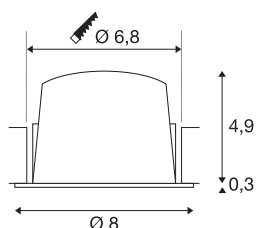

## TECHNISCHE SPECIFICATIES

Art.nr.	1003818
Aantal verschillende lichtopeningen	1
IP-code	IP 20 / IP 44
Slagvastheidsklasse	IK 02
Slagvastheid	0.2 Joule
Montage	Inbouw
Montagebeschrijving	Plafond
Secundaire stroom / spanning	250 mA
Veiligheidsklasse	III
Wattage	8.6 W
minimale omgevingstemperatuur	-20 °C
maximale omgevingstemperatuur	40 °C
Lumen	790 lm
Lichtkleurtemperatuur	4000 Kelvin
Stralingshoek	20 °
Kleur	zwart
CRI	90
UGR ≤	19
LXXBXX gegevens	L80B50
Levensduur	50000 h
Lichtsterkteverdeling	rotatiesymmetrisch
Lichtval	direct

Risk Group	1
Hoogte	5.2 cm
Diameter	8 cm
Nettogewicht	0.16 kg
Brutogewicht	0.2 kg
Vorm inbouwopening	rond
Inbouwdiepte	5.5 cm
Inbouwdiameter	6.8 cm
BIG WHITE pagina	31