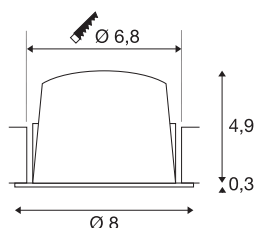

NUMINOS® DL S

Indoor led plafondbouwarmatuur zwart/wit 4000K
55° incl. bladveren

Het NUMINOS verlichtingssysteem van SLV combineert op een vakkundige manier functie, design en techniek. Met verschillende downlights en spots beleeft u duizend lichtontwerpmogelijkheden. Ook met de NUMINOS® DL S plafondbouwarmatuur, die overtuigt door de beste afwerkings- en lichtkwaliteit. Ideaal voor een subtiele, moderne en ruimtebesparende verlichting die de aandacht richt op objecten of de ruimte. De plafondbouwarmatuur overtuigt met een stroomverbruik van 8,6 Watt, een lichtintensiteit van 790 lumen, een kleurtemperatuur van 4000 Kelvin en de hoge kleurweergave-index van meer dan 90. De eenvoudige installatie is daarna niet meer dan een formaliteit. Wanneer kiest u voor NUMINOS van SLV: de modulaire diversiteit wacht op u?

TECHNISCHE SPECIFICATIES

Art.nr.	1003824
Aantal verschillende lichtopeningen	1
IP-code	IP 20 / IP 44
Slagvastheidsklasse	IK 02
Slagvastheid	0.2 Joule
Montage	Inbouw
Montagebeschrijving	Plafond
Secundaire stroom / spanning	250 mA
Veiligheidsklasse	III
Wattage	8.6 W
minimale omgevingstemperatuur	-20 °C
maximale omgevingstemperatuur	40 °C
Lumen	790 lm
Lichtkleurtemperatuur	4000 Kelvin
Stralingshoek	55 °
Kleur	zwart
CRI	90
UGR ≤	22
LXXBXX gegevens	L80B50
Levensduur	50000 h
Lichtsterkteverdeling	rotatiesymmetrisch
Lichtval	direct

Risk Group	1
Hoogte	5.2 cm
Diameter	8 cm
Nettogewicht	0.16 kg
Brutogewicht	0.2 kg
Vorm inbouwopening	rond
Inbouwdiepte	5.5 cm
Inbouwdiameter	6.8 cm
BIG WHITE pagina	31