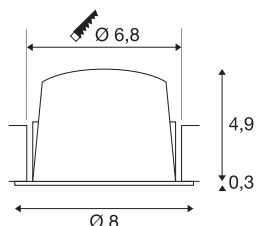

NUMINOS® DL S

Indoor led plafondinbouwarmatuur wit/chroom 4000K
40° incl. bladveren

Het NUMINOS verlichtingssysteem van SLV combineert op een perfecte manier functie, design en techniek. Met verschillende downlights en spots zorgt u voor duizend lichtontwerpmogelijkheden. Met de NUMINOS® DL S plafondinbouwarmatuur, die overtuigt door zijn hoogwaardige afwerkings- en lichtkwaliteit. Ideaal voor een subtiele, moderne en ruimtebesparende verlichting die de aandacht richt op objecten of de ruimte. De plafondinbouwarmatuur overtuigt met een stroomverbruik van 8,6 Watt, een lichtintensiteit van 750 lumen, een kleurtemperatuur van 4000 Kelvin en een kleurweergave-index van 90. De montage voert u in een mum van tijd uit. Wanneer kiest u voor NUMINOS® van SLV?

TECHNISCHE SPECIFICATIES

Art.nr.	1003834
Aantal verschillende lichtopeningen	1
IP-code	IP 20 / IP 44
Slagvastheidsklasse	IK 02
Slagvastheid	0.2 Joule
Montage	Inbouw
Montagebeschrijving	Plafond
Secundaire stroom / spanning	250 mA
Veiligheidsklasse	III
Wattage	8.6 W
minimale omgevingstemperatuur	-20 °C
maximale omgevingstemperatuur	40 °C
Lumen	750 lm
Lichtkleurtemperatuur	4000 Kelvin
Stralingshoek	40 °
Kleur	wit
CRI	90
UGR ≤	19
LXXBXX gegevens	L80B50
Levensduur	50000 h
Lichtsterkteverdeling	rotatiesymmetrisch
Lichtval	direct

Risk Group	1
Hoogte	5.2 cm
Diameter	8 cm
Nettogewicht	0.16 kg
Brutogewicht	0.2 kg
Vorm inbouwopening	rond
Inbouwdiepte	5.5 cm
Inbouwdiameter	6.8 cm
BIG WHITE pagina	31