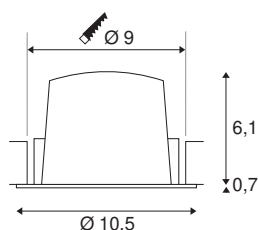

## NUMINOS® DL M

Indoor led plafondinbouwarmatuur zwart/chroom  
2700K 40° incl. bladveren

Design, techniek en functie in perfectie: NUMINOS is het armatuursysteem van SLV, dat alles met elkaar combineert. Zo kunt u met verschillende downlights en spots duizend lichtontwerpmogelijkheden beleven. Daarbij hoort ook de NUMINOS® DL M, die als plafondinbouwarmatuur overtuigt door de beste afwerkings- en lichtkwaliteit. Ideaal voor een subtiele, moderne en ruimtebesparende verlichting die gericht is op objecten of de ruimte. De plafondinbouwarmatuur kan met een stroomverbruik van 17,55 Watt, een lichtintensiteit van 1550 lumen, een kleurtemperatuur van 2700 Kelvin en de hoge kleurweergave-index van meer dan 90 overtuigen. De installatie voert u in een mum van tijd uit. Wanneer kiest u voor de modulaire diversiteit van SLV?

## TECHNISCHE SPECIFICATIES

Art.nr.	1003846
Aantal verschillende lichtopeningen	1
IP-code	IP 20 / IP 44
Slagvastheidsklasse	IK 02
Slagvastheid	0.2 Joule
Montage	Inbouw
Montagebeschrijving	Plafond
Secundaire stroom / spanning	500 mA
Veiligheidsklasse	III
Wattage	17.55 W
minimale omgevingstemperatuur	-20 °C
maximale omgevingstemperatuur	40 °C
Lumen	1550 lm
Lichtkleurtemperatuur	2700 Kelvin
Stralingshoek	40 °
Kleur	zwart
CRI	90
UGR ≤	19
LXXBXX gegevens	L80B50
Levensduur	50000 h
Lichtsterkteverdeling	rotatiesymmetrisch
Lichtval	direct

Risk Group	1
Hoogte	6.8 cm
Diameter	10.5 cm
Nettogewicht	0.24 kg
Brutogewicht	0.28 kg
Vorm inbouwopening	rond
Inbouwdiepte	7.5 cm
Inbouwdiameter	9 cm
BIG WHITE pagina	32