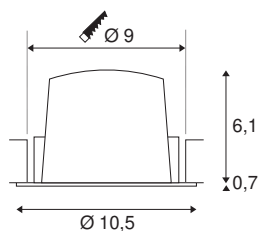

NUMINOS® DL M

Indoor led plafondinbouwarmatuur zwart/chroom
2700K 55° incl. bladveren

Het NUMINOS verlichtingssysteem van SLV combineert op een perfecte manier functie, design en techniek. Met verschillende downlights en spots zorgt u voor duizend lichtontwerpmogelijkheden. Ook met de NUMINOS® DL M plafondinbouwarmatuur, die overtuigt door de beste afwerkings- en lichtkwaliteit. Zo creëert u een onopvallende, moderne en ruimtebesparende verlichting die gericht is op objecten of de ruimte. De plafondinbouwarmatuur overtuigt met een stroomverbruik van 17,55 watt, een lichtintensiteit van 1550 lumen, een kleurtemperatuur van 2700 Kelvin en een goede kleurweergave-index van meer dan 90. De montage voert u in een mum van tijd uit. Wanneer kiest u voor NUMINOS® van SLV?

TECHNISCHE SPECIFICATIES

Art.nr.	1003849
Aantal verschillende lichtopeningen	1
IP-code	IP 20 / IP 44
Slagvastheidsklasse	IK 02
Slagvastheid	0.2 Joule
Montage	Inbouw
Montagebeschrijving	Plafond
Secundaire stroom / spanning	500 mA
Veiligheidsklasse	III
Wattage	17.55 W
minimale omgevingstemperatuur	-20 °C
maximale omgevingstemperatuur	40 °C
Lumen	1550 lm
Lichtkleurtemperatuur	2700 Kelvin
Stralingshoek	55 °
Kleur	zwart
CRI	90
UGR ≤	19
LXXBXX gegevens	L80B50
Levensduur	50000 h
Lichtsterkteverdeling	rotatiesymmetrisch
Lichtval	direct

Risk Group	1
Hoogte	6.8 cm
Diameter	10.5 cm
Nettogewicht	0.24 kg
Brutogewicht	0.28 kg
Vorm inbouwopening	rond
Inbouwdiepte	7.5 cm
Inbouwdiameter	9 cm
BIG WHITE pagina	32