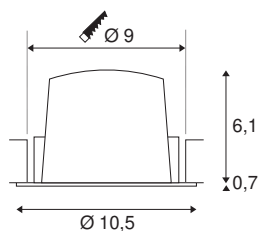

## NUMINOS® DL M

Indoor led plafondbouwarmatuur wit/zwart 2700K  
20° incl. bladveren

Design, techniek en functie in perfectie: NUMINOS is het armatuursysteem van SLV, dat alles met elkaar combineert. Met verschillende downlights en spots zorgt u voor duizend lichtontwerpmogelijkheden. Ook met de NUMINOS® DL M plafondbouwarmatuur, die overtuigt door de beste afwerkings- en lichtkwaliteit. Ideaal voor een subtiële, moderne en ruimtebesparende verlichting die gericht is op objecten of de ruimte. De plafondbouwarmatuur overtuigt met een stroomverbruik van 17,55 Watt, een lichtintensiteit van 1460 lumen, een kleurtemperatuur van 2700 Kelvin en een kleurweergave-index van 90. De montage voert u in een mum van tijd uit. Wanneer kiest u voor NUMINOS van SLV: de modulaire diversiteit wacht op u?

## TECHNISCHE SPECIFICATIES

Art.nr.	1003853
Aantal verschillende lichtopeningen	1
IP-code	IP 20 / IP 44
Slagvastheidsklasse	IK 02
Slagvastheid	0.2 Joule
Montage	Inbouw
Montagebeschrijving	Plafond
Secundaire stroom / spanning	500 mA
Veiligheidsklasse	III
Wattage	17.55 W
minimale omgevingstemperatuur	-20 °C
maximale omgevingstemperatuur	40 °C
Lumen	1460 lm
Lichtkleurtemperatuur	2700 Kelvin
Stralingshoek	20 °
Kleur	wit
CRI	90
UGR ≤	19
LXXBXX gegevens	L80B50
Levensduur	50000 h
Lichtsterkteverdeling	rotatiesymmetrisch
Lichtval	direct

Risk Group	1
Hoogte	6.8 cm
Diameter	10.5 cm
Nettogewicht	0.24 kg
Brutogewicht	0.28 kg
Vorm inbouwopening	rond
Inbouwdiepte	7.5 cm
Inbouwdiameter	9 cm
BIG WHITE pagina	32