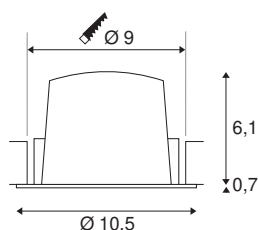

NUMINOS® DL M

Indoor led plafondbouwarmatuur zwart/zwart 3000K
20° incl. bladveren

Het NUMINOS verlichtingssysteem van SLV combineert op een perfecte manier functie, design en techniek. Zo kunt u met verschillende downlights en spots duizend lichtontwerpmogelijkheden beleven. Daarbij hoort ook de NUMINOS® DL M, die als plafondbouwarmatuur overtuigt door de beste afwerkings- en lichtkwaliteit. Ideaal voor harmonieuze, moderne en ruimtebesparende verlichting die gericht is op objecten of de ruimte. De plafondbouwarmatuur kan met een stroomverbruik van 17,55 Watt, een lichtintensiteit van 1500 lumen, een kleurtemperatuur van 3000 Kelvin en de hoge kleurweergave-index van meer dan 90 overtuigen. De eenvoudige installatie is daarna niet meer dan een formaliteit. Wanneer kiest u voor NUMINOS® van SLV?

TECHNISCHE SPECIFICATIES

Art.nr.	1003865
Aantal verschillende lichtopeningen	1
IP-code	IP 20 / IP 44
Slagvastheidsklasse	IK 02
Slagvastheid	0.2 Joule
Montage	Inbouw
Montagebeschrijving	Plafond
Secundaire stroom / spanning	500 mA
Veiligheidsklasse	III
Wattage	17.55 W
minimale omgevingstemperatuur	-20 °C
maximale omgevingstemperatuur	40 °C
Lumen	1500 lm
Lichtkleurtemperatuur	3000 Kelvin
Stralingshoek	20 °
Kleur	zwart
CRI	90
UGR ≤	19
LXXBXX gegevens	L80B50
Levensduur	50000 h
Lichtsterkteverdeling	rotatiesymmetrisch
Lichtval	direct

Risk Group	1
Hoogte	6.8 cm
Diameter	10.5 cm
Nettogewicht	0.24 kg
Brutogewicht	0.28 kg
Vorm inbouwopening	rond
Inbouwdiepte	7.5 cm
Inbouwdiameter	9 cm
BIG WHITE pagina	32