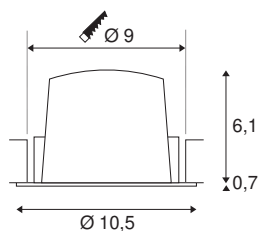

NUMINOS® DL M

Indoor led plafondinbouwarmatuur zwart/wit 3000K
20° incl. bladveren

Het NUMINOS verlichtingssysteem van SLV combineert techniek, design en functionaliteit als geen ander. Met verschillende downlights en spots zorgt u voor duizend lichtontwerpmogelijkheden. Daarbij hoort ook de NUMINOS® DL M, die als plafondinbouwarmatuur overtuigt door de beste afwerkings- en lichtkwaliteit. Ideaal voor een subtiele, moderne en ruimtebesparende verlichting die gericht is op objecten of de ruimte. De plafondinbouwarmatuur kan met een stroomverbruik van 17,55 Watt, een lichtintensiteit van 1600 lumen, een kleurtemperatuur van 3000 Kelvin en een hoge kleurweergave-index van meer dan 90 overtuigen. De installatie voert u in een mum van tijd uit. Wanneer kiest u voor NUMINOS® van SLV?

TECHNISCHE SPECIFICATIES

Art.nr.	1003866
Aantal verschillende lichtopeningen	1
IP-code	IP 20 / IP 44
Slagvastheidsklasse	IK 02
Slagvastheid	0.2 Joule
Montage	Inbouw
Montagebeschrijving	Plafond
Secundaire stroom / spanning	500 mA
Veiligheidsklasse	III
Wattage	17.55 W
minimale omgevingstemperatuur	-20 °C
maximale omgevingstemperatuur	40 °C
Lumen	1600 lm
Lichtkleurtemperatuur	3000 Kelvin
Stralingshoek	20 °
Kleur	zwart
CRI	90
UGR ≤	22
LXXBXX gegevens	L80B50
Levensduur	50000 h
Lichtsterkteverdeling	rotatiesymmetrisch
Lichtval	direct

Risk Group	1
Hoogte	6.8 cm
Diameter	10.5 cm
Nettogewicht	0.24 kg
Brutogewicht	0.28 kg
Vorm inbouwopening	rond
Inbouwdiepte	7.5 cm
Inbouwdiameter	9 cm
BIG WHITE pagina	32