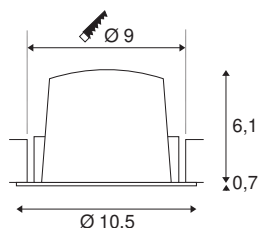

TECHNISCHE SPECIFICATIES

Art.nr.	1003868
Aantal verschillende lichtopeningen	1
IP-code	IP 20 / IP 44
Slagvastheidsklasse	IK 02
Slagvastheid	0.2 Joule
Montage	Inbouw
Montagebeschrijving	Plafond
Secundaire stroom / spanning	500 mA
Veiligheidsklasse	III
Wattage	17.55 W
minimale omgevingstemperatuur	-20 °C
maximale omgevingstemperatuur	40 °C
Lumen	1500 lm
Lichtkleurtemperatuur	3000 Kelvin
Stralingshoek	40 °
Kleur	zwart
CRI	90
UGR ≤	22
LXXBXX gegevens	L80B50
Levensduur	50000 h
Lichtsterkteverdeling	rotatiesymmetrisch
Lichtval	direct

Risk Group	1
Hoogte	6.8 cm
Diameter	10.5 cm
Nettogewicht	0.24 kg
Brutogewicht	0.28 kg
Vorm inbouwopening	rond
Inbouwdiepte	7.5 cm
Inbouwdiameter	9 cm
BIG WHITE pagina	32