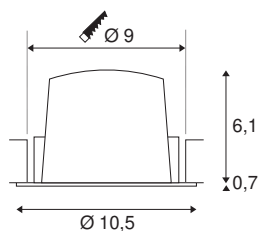

## TECHNISCHE SPECIFICATIES

Art.nr.	1003880
Aantal verschillende lichtopeningen	1
IP-code	IP 20 / IP 44
Slagvastheidsklasse	IK 02
Slagvastheid	0.2 Joule
Montage	Inbouw
Montagebeschrijving	Plafond
Secundaire stroom / spanning	500 mA
Veiligheidsklasse	III
Wattage	17.55 W
minimale omgevingstemperatuur	-20 °C
maximale omgevingstemperatuur	40 °C
Lumen	1500 lm
Lichtkleurtemperatuur	3000 Kelvin
Stralingshoek	40 °
Kleur	wit
CRI	90
UGR ≤	22
LXXBXX gegevens	L80B50
Levensduur	50000 h
Lichtsterkteverdeling	rotatiesymmetrisch
Lichtval	direct

Risk Group	1
Hoogte	6.8 cm
Diameter	10.5 cm
Nettogewicht	0.24 kg
Brutogewicht	0.28 kg
Vorm inbouwopening	rond
Inbouwdiepte	7.5 cm
Inbouwdiameter	9 cm
BIG WHITE pagina	32