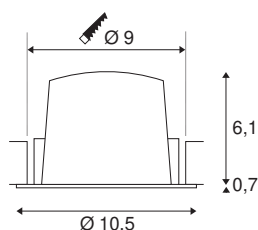

## NUMINOS® DL M

Indoor led plafondinbouwarmatuur wit/wit 4000K 20° incl. bladveren

Het NUMINOS verlichtingssysteem van SLV combineert op een perfecte manier functie, design en techniek. Zo kunt u met verschillende downlights en spots duizend lichtontwerpmogelijkheden beleven. Ook met de NUMINOS® DL M plafondinbouwarmatuur, die overtuigt door de beste afwerkings- en lichtkwaliteit. Ideaal voor een onopvallende, moderne en ruimtebesparende verlichting die gericht is op objecten of de ruimte. De plafondinbouwarmatuur overtuigt met een stroomverbruik van 17,55 Watt, een lichtintensiteit van 1750 lumen, een kleurtemperatuur van 4000 Kelvin en een kleurweergave-index van 90. De eenvoudige montage is dan slechts nog een formaliteit. Wanneer kiest u voor NUMINOS van SLV: de modulaire diversiteit wacht op u?

## TECHNISCHE SPECIFICATIES

Art.nr.	1003902
Aantal verschillende lichtopeningen	1
IP-code	IP 20 / IP 44
Slagvastheidsklasse	IK 02
Slagvastheid	0.2 Joule
Montage	Inbouw
Montagebeschrijving	Plafond
Secundaire stroom / spanning	500 mA
Veiligheidsklasse	III
Wattage	17.55 W
minimale omgevingstemperatuur	-20 °C
maximale omgevingstemperatuur	40 °C
Lumen	1750 lm
Lichtkleurtemperatuur	4000 Kelvin
Stralingshoek	20 °
Kleur	wit
CRI	90
UGR ≤	22
LXXBXX gegevens	L80B50
Levensduur	50000 h
Lichtsterkteverdeling	rotatiesymmetrisch
Lichtval	direct

Risk Group	1
Hoogte	6.8 cm
Diameter	10.5 cm
Nettogewicht	0.24 kg
Brutogewicht	0.28 kg
Vorm inbouwopening	rond
Inbouwdiepte	7.5 cm
Inbouwdiameter	9 cm
BIG WHITE pagina	32