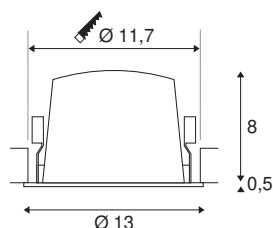

## TECHNISCHE SPECIFICATIES

Art.nr.	1003926
Aantal verschillende lichtopeningen	1
IP-code	IP 20 / IP 44
Slagvastheidsklasse	IK 02
Slagvastheid	0.2 Joule
Montage	Inbouw
Montagebeschrijving	Plafond
Secundaire stroom / spanning	700 mA
Veiligheidsklasse	III
Wattage	25.41 W
minimale omgevingstemperatuur	-20 °C
maximale omgevingstemperatuur	40 °C
Lumen	2250 lm
Lichtkleurtemperatuur	2700 Kelvin
Stralingshoek	20 °
Kleur	wit
CRI	90
UGR ≤	19
LXXBXX gegevens	L80B50
Levensduur	50000 h
Lichtsterkteverdeling	rotatiesymmetrisch
Lichtval	direct

Risk Group	1
Hoogte	8.5 cm
Diameter	13 cm
Nettogewicht	0.465 kg
Brutogewicht	0.525 kg
Vorm inbouwopening	rond
Inbouwdiepte	9 cm
Inbouwdiameter	11.7 cm
BIG WHITE pagina	34