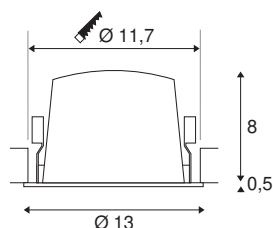

NUMINOS® DL L

Indoor led plafondinbouwlamp wit/zwart 2700 K 55°

Design, techniek en functie in perfectie: NUMINOS is het armaturesysteem van SLV, dat alles met elkaar combineert. Met verschillende downlights en spots zorgt u voor duizend lichtontwerpmogelijkheden. Daarbij hoort ook de NUMINOS® DL L, die als plafondinbouwarmatuur overtuigt door de beste afwerkings- en lichtkwaliteit. Ideaal voor een onopvallende, moderne en ruimtebesparende verlichting die gericht is op objecten of de ruimte. De plafondinbouwarmatuur kan met een stroomverbruik van 25,41 Watt, een lichtintensiteit van 2150 lumen, een kleurtemperatuur van 2700 Kelvin en een hoge kleurweergave-index van meer dan 90 overtuigen. De montage voert u in een mum van tijd uit. Wanneer kiest u voor de modulaire diversiteit van SLV?

TECHNISCHE SPECIFICATIES

Art.nr.	1003931
Aantal verschillende lichtopeningen	1
IP-code	IP 20 / IP 44
Slagvastheidsklasse	IK 02
Slagvastheid	0.2 Joule
Montage	Inbouw
Montagebeschrijving	Plafond
Secundaire stroom / spanning	700 mA
Veiligheidsklasse	III
Wattage	25.41 W
minimale omgevingstemperatuur	-20 °C
maximale omgevingstemperatuur	40 °C
Lumen	2150 lm
Lichtkleurtemperatuur	2700 Kelvin
Stralingshoek	55 °
Kleur	wit
CRI	90
UGR ≤	22
LXXBXX gegevens	L80B50
Levensduur	50000 h
Lichtsterkteverdeling	rotatiesymmetrisch
Lichtval	direct

Risk Group	1
Hoogte	8.5 cm
Diameter	13 cm
Nettogewicht	0.465 kg
Brutogewicht	0.525 kg
Vorm inbouwopening	rond
Inbouwdiepte	9 cm
Inbouwdiameter	11.7 cm
BIG WHITE pagina	34