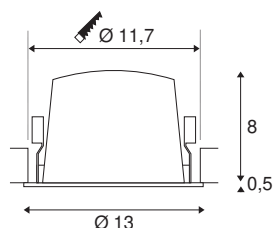

## TECHNISCHE SPECIFICATIES

Art.nr.	1003941
Aantal verschillende lichtopeningen	1
IP-code	IP 20 / IP 44
Slagvastheidsklasse	IK 02
Slagvastheid	0.2 Joule
Montage	Inbouw
Montagebeschrijving	Plafond
Secundaire stroom / spanning	700 mA
Veiligheidsklasse	III
Wattage	25.41 W
minimale omgevingstemperatuur	-20 °C
maximale omgevingstemperatuur	40 °C
Lumen	2300 lm
Lichtkleurtemperatuur	3000 Kelvin
Stralingshoek	40 °
Kleur	zwart
CRI	90
UGR ≤	19
LXXBXX gegevens	L80B50
Levensduur	50000 h
Lichtsterkteverdeling	rotatiesymmetrisch
Lichtval	direct

Risk Group	1
Hoogte	8.5 cm
Diameter	13 cm
Nettogewicht	0.465 kg
Brutogewicht	0.525 kg
Vorm inbouwopening	rond
Inbouwdiepte	9 cm
Inbouwdiameter	11.7 cm
BIG WHITE pagina	34