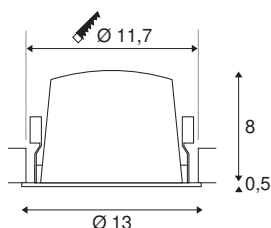

TECHNISCHE SPECIFICATIES

Art.nr.	1003944
Aantal verschillende lichtopeningen	1
IP-code	IP 20
Slagvastheidsklasse	IK 02
Slagvastheid	0.2 Joule
Montage	Inbouw
Montagebeschrijving	Plafond
Secundaire stroom / spanning	700 mA
Veiligheidsklasse	III
Wattage	25.41 W
minimale omgevingstemperatuur	-20 °C
maximale omgevingstemperatuur	40 °C
Lumen	2300 lm
Lichtkleurtemperatuur	3000 Kelvin
Stralingshoek	55 °
Kleur	zwart
CRI	90
UGR ≤	20
LXXBXX gegevens	L80B50
Levensduur	50000 h
Lichtsterkteverdeling	rotatiesymmetrisch
Lichtval	direct

Risk Group	1
Hoogte	8.5 cm
Diameter	13 cm
Nettogewicht	0.465 kg
Brutogewicht	0.525 kg
Vorm inbouwopening	rond
Inbouwdiepte	9 cm
Inbouwdiameter	11.7 cm
BIG WHITE pagina	34