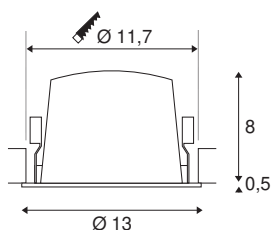

TECHNISCHE SPECIFICATIES

Art.nr.	1003957
Aantal verschillende lichtopeningen	1
IP-code	IP 20 / IP 44
Slagvastheidsklasse	IK 02
Slagvastheid	0.2 Joule
Montage	Inbouw
Montagebeschrijving	Plafond
Secundaire stroom / spanning	700 mA
Veiligheidsklasse	III
Wattage	25.41 W
minimale omgevingstemperatuur	-20 °C
maximale omgevingstemperatuur	40 °C
Lumen	2200 lm
Lichtkleurtemperatuur	3000 Kelvin
Stralingshoek	55 °
Kleur	wit
CRI	90
UGR ≤	19
LXXBXX gegevens	L80B50
Levensduur	50000 h
Lichtsterkteverdeling	rotatiesymmetrisch
Lichtval	direct

Risk Group	1
Hoogte	8.5 cm
Diameter	13 cm
Nettogewicht	0.465 kg
Brutogewicht	0.525 kg
Vorm inbouwopening	rond
Inbouwdiepte	9 cm
Inbouwdiameter	11.7 cm
BIG WHITE pagina	34