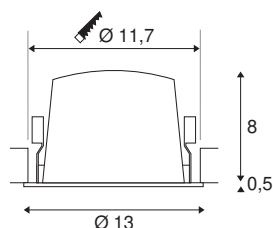

## TECHNISCHE SPECIFICATIES

Art.nr.	1003965
Aantal verschillende lichtopeningen	1
IP-code	IP 20 / IP 44
Slagvastheidsklasse	IK 02
Slagvastheid	0.2 Joule
Montage	Inbouw
Montagebeschrijving	Plafond
Secundaire stroom / spanning	700 mA
Veiligheidsklasse	III
Wattage	25.41 W
minimale omgevingstemperatuur	-20 °C
maximale omgevingstemperatuur	40 °C
Lumen	2450 lm
Lichtkleurtemperatuur	4000 Kelvin
Stralingshoek	40 °
Kleur	zwart
CRI	90
UGR ≤	19
LXXBXX gegevens	L80B50
Levensduur	50000 h
Lichtsterkteverdeling	rotatiesymmetrisch
Lichtval	direct

Risk Group	1
Hoogte	8.5 cm
Diameter	13 cm
Nettogewicht	0.465 kg
Brutogewicht	0.525 kg
Vorm inbouwopening	rond
Inbouwdiepte	9 cm
Inbouwdiameter	11.7 cm
BIG WHITE pagina	34