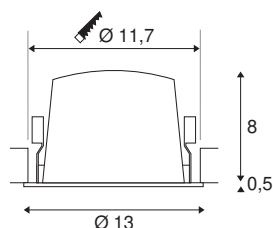

## TECHNISCHE SPECIFICATIES

Art.nr.	1003973
Aantal verschillende lichtopeningen	1
IP-code	IP 20 / IP 44
Slagvastheidsklasse	IK 02
Slagvastheid	0.2 Joule
Montage	Inbouw
Montagebeschrijving	Plafond
Secundaire stroom / spanning	700 mA
Veiligheidsklasse	III
Wattage	25.41 W
minimale omgevingstemperatuur	-20 °C
maximale omgevingstemperatuur	40 °C
Lumen	2350 lm
Lichtkleurtemperatuur	4000 Kelvin
Stralingshoek	20 °
Kleur	wit
CRI	90
UGR ≤	22
LXXBXX gegevens	L80B50
Levensduur	50000 h
Lichtsterkteverdeling	rotatiesymmetrisch
Lichtval	direct

Risk Group	1
Hoogte	8.5 cm
Diameter	13 cm
Nettogewicht	0.465 kg
Brutogewicht	0.525 kg
Vorm inbouwopening	rond
Inbouwdiepte	9 cm
Inbouwdiameter	11.7 cm
BIG WHITE pagina	34