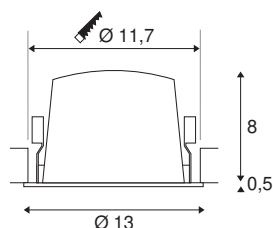

## TECHNISCHE SPECIFICATIES

Art.nr.	1003976
Aantal verschillende lichtopeningen	1
IP-code	IP 20 / IP 44
Slagvastheidsklasse	IK 02
Slagvastheid	0.2 Joule
Montage	Inbouw
Montagebeschrijving	Plafond
Secundaire stroom / spanning	700 mA
Veiligheidsklasse	III
Wattage	25.41 W
minimale omgevingstemperatuur	-20 °C
maximale omgevingstemperatuur	40 °C
Lumen	2350 lm
Lichtkleurtemperatuur	4000 Kelvin
Stralingshoek	40 °
Kleur	wit
CRI	90
UGR ≤	22
LXXBXX gegevens	L80B50
Levensduur	50000 h
Lichtsterkteverdeling	rotatiesymmetrisch
Lichtval	direct

Risk Group	1
Hoogte	8.5 cm
Diameter	13 cm
Nettogewicht	0.465 kg
Brutogewicht	0.525 kg
Vorm inbouwopening	rond
Inbouwdiepte	9 cm
Inbouwdiameter	11.7 cm
BIG WHITE pagina	34