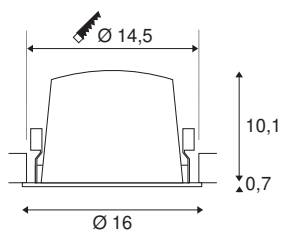

NUMINOS® DL XL

Indoor led plafondbinbouwlamp wit/chroom 2700 K 55°

Design, techniek en functie in perfectie: NUMINOS is het armatuursysteem van SLV, dat alles met elkaar combineert. Met verschillende downlights en spots zorgt u voor duizend lichtontwerpmogelijkheden. Ook met de NUMINOS® DL XL plafondbinbouwarmatuur, die overtuigt door de beste afwerkings- en lichtkwaliteit. Ideaal voor een subtiele, moderne en ruimtebesparende verlichting die de aandacht richt op objecten of de ruimte. De plafondbinbouwarmatuur overtuigt met een stroomverbruik van 37,4 Watt, een lichtintensiteit van 3400 lumen, een kleurtemperatuur van 2700 Kelvin en de hoge kleurweergave-index van meer dan 90. De eenvoudige installatie is daarna niet meer dan een formaliteit. Wanneer kiest u voor NUMINOS van SLV: de modulaire diversiteit wacht op u?

TECHNISCHE SPECIFICATIES

Art.nr.	1004005
Aantal verschillende lichtopeningen	1
IP-code	IP 20 / IP 44
Slagvastheidsklasse	IK 02
Slagvastheid	0.2 Joule
Montage	Inbouw
Montagebeschrijving	Plafond
Secundaire stroom / spanning	1050 mA
Veiligheidsklasse	III
Wattage	37.4 W
minimale omgevingstemperatuur	-20 °C
maximale omgevingstemperatuur	40 °C
Lumen	3400 lm
Lichtkleurtemperatuur	2700 Kelvin
Stralingshoek	55 °
Kleur	wit
CRI	90
UGR ≤	19
LXXBXX gegevens	L80B50
Levensduur	50000 h
Lichtsterkteverdeling	rotatiesymmetrisch
Lichtval	direct

Risk Group	1
Hoogte	10.8 cm
Diameter	16 cm
Nettogewicht	0.715 kg
Brutogewicht	0.87 kg
Vorm inbouwopening	rond
Inbouwdiepte	11.5 cm
Inbouwdiameter	14.5 cm
BIG WHITE pagina	36