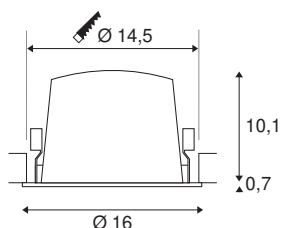

## TECHNISCHE SPECIFICATIES

Art.nr.	1004010
Aantal verschillende lichtopeningen	1
IP-code	IP 20 / IP 44
Slagvastheidsklasse	IK 02
Slagvastheid	0.2 Joule
Montage	Inbouw
Montagebeschrijving	Plafond
Secundaire stroom / spanning	1050 mA
Veiligheidsklasse	III
Wattage	37.4 W
minimale omgevingstemperatuur	-20 °C
maximale omgevingstemperatuur	40 °C
Lumen	3550 lm
Lichtkleurtemperatuur	3000 Kelvin
Stralingshoek	20 °
Kleur	zwart
CRI	90
UGR ≤	19
LXXBXX gegevens	L80B50
Levensduur	50000 h
Lichtsterkteverdeling	rotatiesymmetrisch
Lichtval	direct

Risk Group	1
Hoogte	10.8 cm
Diameter	16 cm
Nettogewicht	0.715 kg
Brutogewicht	0.87 kg
Vorm inbouwopening	rond
Inbouwdiepte	11.5 cm
Inbouwdiameter	14.5 cm
BIG WHITE pagina	36