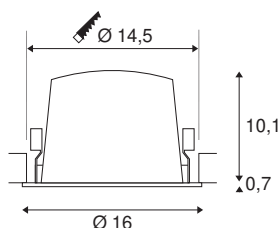

TECHNISCHE SPECIFICATIES

Art.nr.	1004011
Aantal verschillende lichtopeningen	1
IP-code	IP 20 / IP 44
Slagvastheidsklasse	IK 02
Slagvastheid	0.2 Joule
Montage	Inbouw
Montagebeschrijving	Plafond
Secundaire stroom / spanning	1050 mA
Veiligheidsklasse	III
Wattage	37.4 W
minimale omgevingstemperatuur	-20 °C
maximale omgevingstemperatuur	40 °C
Lumen	3500 lm
Lichtkleurtemperatuur	3000 Kelvin
Stralingshoek	20 °
Kleur	zwart
CRI	90
UGR ≤	19
LXXBXX gegevens	L80B50
Levensduur	50000 h
Lichtsterkteverdeling	symmetrisch
Lichtval	direct

Risk Group	1
Hoogte	10.8 cm
Diameter	16 cm
Nettogewicht	0.715 kg
Brutogewicht	0.87 kg
Vorm inbouwopening	rond
Inbouwdiepte	11.5 cm
Inbouwdiameter	14.5 cm
BIG WHITE pagina	36