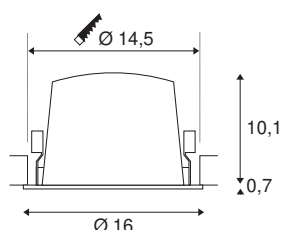

TECHNISCHE SPECIFICATIES

Art.nr.	1004012
Aantal verschillende lichtopeningen	1
IP-code	IP 20 / IP 44
Slagvastheidsklasse	IK 02
Slagvastheid	0.2 Joule
Montage	Inbouw
Montagebeschrijving	Plafond
Secundaire stroom / spanning	1050 mA
Veiligheidsklasse	III
Wattage	37.4 W
minimale omgevingstemperatuur	-20 °C
maximale omgevingstemperatuur	40 °C
Lumen	3300 lm
Lichtkleurtemperatuur	3000 Kelvin
Stralingshoek	40 °
Kleur	zwart
CRI	90
UGR ≤	22
LXXBXX gegevens	L80B50
Levensduur	50000 h
Lichtsterkteverdeling	rotatiesymmetrisch
Lichtval	direct

Risk Group	1
Hoogte	10.8 cm
Diameter	16 cm
Nettogewicht	0.715 kg
Brutogewicht	0.87 kg
Vorm inbouwopening	rond
Inbouwdiepte	11.5 cm
Inbouwdiameter	14.5 cm
BIG WHITE pagina	36