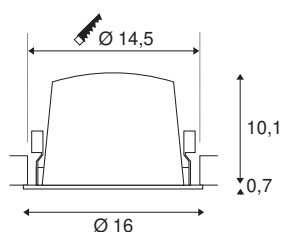

NUMINOS® DL XL

Indoor led plafondbouwlamp zwart/chroom 4000 K 20°

Het NUMINOS verlichtingssysteem van SLV combineert techniek, design en functionaliteit als geen ander. Zo kunt u duizend lichtontwerpmogelijkheden met verschillende downlights en spots beleven. Daarbij hoort ook de NUMINOS® DL XL, die als plafondbouwarmatuur overtuigt door de beste afwerkings- en lichtkwaliteit. Ideaal voor een subtiele, moderne en ruimtebesparende verlichting die de aandacht richt op objecten of de ruimte. Bovendien kan de plafondbouwarmatuur met een stroomverbruik van 37,4 Watt, een lichtintensiteit van 3750 lumen, een kleurtemperatuur van 4000 Kelvin en de hoge kleurweergave-index van meer dan 90 overtuigen. De installatie voert u in een mum van tijd uit. Wanneer kiest u voor de modulaire diversiteit van SLV?

TECHNISCHE SPECIFICATIES

Art.nr.	1004035
Aantal verschillende lichtopeningen	1
IP-code	IP 20 / IP 44
Slagvastheidsklasse	IK 02
Slagvastheid	0.2 Joule
Montage	Inbouw
Montagebeschrijving	Plafond
Secundaire stroom / spanning	1050 mA
Veiligheidsklasse	III
Wattage	37.4 W
minimale omgevingstemperatuur	-20 °C
maximale omgevingstemperatuur	40 °C
Lumen	3750 lm
Lichtkleurtemperatuur	4000 Kelvin
Stralingshoek	20 °
Kleur	zwart
CRI	90
UGR ≤	19
LXXBXX gegevens	L80B50
Levensduur	50000 h
Lichtsterkteverdeling	rotatiesymmetrisch
Lichtval	direct

Risk Group	1
Hoogte	10.8 cm
Diameter	16 cm
Nettogewicht	0.715 kg
Brutogewicht	0.87 kg
Vorm inbouwopening	rond
Inbouwdiepte	11.5 cm
Inbouwdiameter	14.5 cm
BIG WHITE pagina	36