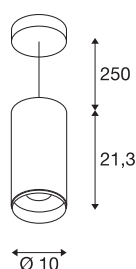

NUMINOS® PD PHASE L

Indoor led pendellamp zwart/zwart 2700 K 24°

Design, techniek en functie in perfectie: NUMINOS is het armaturesysteem van SLV, dat alles met elkaar combineert. Met verschillende downlights en spots zorgt u voor duizend lichtontwerpmogelijkheden. Ook met de NUMINOS® PD PHASE L pendelarmatuur, die overtuigt met de beste afwerkings- en lichtkwaliteit. De spot is ideaal voor gerichte accentverlichting of voor het verlichten van grotere oppervlakken. De pendelarmatuur overtuigt bovendien met een stroomverbruik van 28 Watt, een lichtintensiteit van 2440 lumen, een kleurtemperatuur van 2700 Kelvin en de goede kleurweergave-index van meer dan 90. De montage voert u in een mum van tijd uit. Wanneer kiest u voor NUMINOS van SLV: de modulaire diversiteit wacht op u?

TECHNISCHE SPECIFICATIES

Art.nr.	1004338
Montage	Opbouw
Montagebeschrijving	Plafond
Dimbaar	Ja
Dimtechniek	Fase-afsnijding
Primaire nominale spanning	220-240V ~50/60Hz
Secundaire stroom / spanning	700 mA
Veiligheidsklasse	I
Wattage	28 W
minimale omgevingstemperatuur	-20 °C
maximale omgevingstemperatuur	30 °C
Niveau van inschakelstroom	6 A
Duur van inschakelstroom	40 µs
Lumen	2440 lm
Lichtkleurtemperatuur	2700 Kelvin
Stralingshoek	24 °
Kleur	zwart
CRI	90
UGR ≤	19
LXXBXX gegevens	L80B50
Levensduur	50000 h
Lichtsterkteverdeling	rotatiesymmetrisch

Lichtbron

791800	
--------	---

Accessoires

1006169	NUMINOS® L , Frontring wit
---------	----------------------------

Lichtval	direct
Risk Group	1
Hoogte	21.3 cm
Diameter	10 cm
Pendellengte	250 cm
Nettogewicht	1.25 kg
Brutogewicht	1.559 kg
BIG WHITE pagina	92