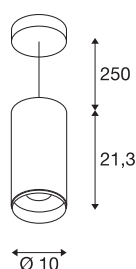

## NUMINOS® PD PHASE L

Indoor led pendellamp wit/zwart 2700 K 24°

Het NUMINOS verlichtingssysteem van SLV combineert techniek, design en functionaliteit als geen ander. Met verschillende downlights en spots zorgt u voor duizend lichtontwerpmogelijkheden. Ook met de NUMINOS® PD PHASE L pendelarmatuur, die overtuigt met de beste afwerkings- en lichtkwaliteit. Zo creëert u hoogwaardige verlichting voor grotere oppervlakken of u maakt gebruik van een spot voor selectieve verlichting. De pendelarmatuur overtuigt bovendien met een stroomverbruik van 28 Watt, een lichtintensiteit van 2440 lumen, een kleurtemperatuur van 2700 Kelvin en de goede kleurweergave-index van meer dan 90. De eenvoudige installatie is daarna niet meer dan een formaliteit. Wanneer kiest u voor de modulaire diversiteit van SLV?

## TECHNISCHE SPECIFICATIES

Art.nr.	1004342
Montage	Opbouw
Montagebeschrijving	Plafond, Plafond met accessoires
Dimbaar	Ja
Dimtechniek	Fase-afsnijding
Primaire nominale spanning	220-240V ~50/60Hz
Secundaire stroom / spanning	700 mA
Veiligheidsklasse	I
Wattage	28 W
minimale omgevingstemperatuur	-20 °C
maximale omgevingstemperatuur	30 °C
Niveau van inschakelstroom	6 A
Duur van inschakelstroom	40 µs
Lumen	2440 lm
Lichtkleurtemperatuur	2700 Kelvin
Stralingshoek	24 °
Kleur	wit
CRI	90
UGR ≤	19
LXXBXX gegevens	L80B50
Levensduur	50000 h
Lichtsterkteverdeling	rotatiesymmetrisch

## Accessoires

1006169	NUMINOS® L , Frontring wit
---------	----------------------------

Lichtval	direct
Risk Group	1
Hoogte	21.3 cm
Diameter	10 cm
Pendellengte	250 cm
Nettogewicht	1.3 kg
Brutogewicht	1.5 kg
BIG WHITE pagina	92