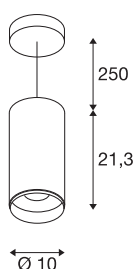

NUMINOS® PD PHASE L

Indoor led pendellamp wit/zwart 2700 K 60°

Het NUMINOS verlichtingssysteem van SLV combineert techniek, design en functionaliteit als geen ander. Met verschillende downlights en spots kunt u duizend lichtontwerpmogelijkheden beleven. Daarbij hoort ook de NUMINOS® PD PHASE L, die als pendelarmatuur overtuigt door de beste afwerkings- en lichtkwaliteit. Zo creëert u hoogwaardige verlichting voor grotere oppervlakken of u maakt gebruik van een spot voor selectieve verlichting. De plafondbouwarmatuur overtuigt met een stroomverbruik van 28 Watt, een lichtintensiteit van 2475 lumen, een kleurtemperatuur van 2700 Kelvin en een kleurweergave-index van 90. De montage voert u in een mum van tijd uit. Wanneer kiest u voor NUMINOS van SLV: de modulaire diversiteit wacht op u?

TECHNISCHE SPECIFICATIES

Art.nr.	1004344
Montage	Opbouw
Montagebeschrijving	Plafond, Plafond met accessoires
Dimbaar	Ja
Dimtechniek	Fase-afsnijding
Primaire nominale spanning	220-240V ~50/60Hz
Secundaire stroom / spanning	700 mA
Veiligheidsklasse	I
Wattage	28 W
minimale omgevingstemperatuur	-20 °C
maximale omgevingstemperatuur	30 °C
Niveau van inschakelstroom	6 A
Duur van inschakelstroom	40 µs
Lumen	2475 lm
Lichtkleurtemperatuur	2700 Kelvin
Stralingshoek	60 °
Kleur	wit
CRI	90
UGR ≤	22
LXXBXX gegevens	L80B50
Levensduur	50000 h
Lichtsterkteverdeling	rotatiesymmetrisch

Lichtbron

791800	
--------	---

Accessoires

1006169	NUMINOS® L , Frontring wit
---------	----------------------------

Lichtval	direct
Risk Group	1
Hoogte	21.3 cm
Diameter	10 cm
Pendellengte	250 cm
Nettogewicht	1.3 kg
Brutogewicht	1.5 kg
BIG WHITE pagina	92