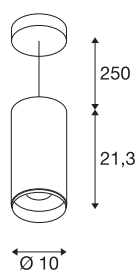

## NUMINOS® PD PHASE L

Indoor led pendellamp zwart/zwart 3000 K 60°

NUMINOS is het optimaal op elkaar afgestemd armaturen-systeem van SLV, dat functie, design en techniek met elkaar in harmonie brengt. Zo kunt u met verschillende downlights en spots duizend lichtontwerpmogelijkheden beleven. Ook met de NUMINOS® PD PHASE L pendelarmatuur, die overtuigt met de beste afwerkings- en lichtkwaliteit. Met de spot kiest u voor puntverlichting of voor hoogwaardige verlichting van grotere oppervlakken. De pendelarmatuur overtuigt met een stroomverbruik van 28 Watt, een lichtintensiteit van 2400 lumen, een kleurtemperatuur van 3000 Kelvin en een hoge kleurweergave-index van meer dan 90. De montage voert u in een mum van tijd uit. Wanneer kiest u voor de modulaire diversiteit van SLV?

## TECHNISCHE SPECIFICATIES

Art.nr.	1004348
Montage	Opbouw
Montagebeschrijving	Plafond, Plafond met accessoires
Dimbaar	Ja
Dimtechniek	Fase-afsnijding
Primaire nominale spanning	220-240V ~50/60Hz
Secundaire stroom / spanning	700 mA
Veiligheidsklasse	I
Wattage	28 W
minimale omgevingstemperatuur	-20 °C
maximale omgevingstemperatuur	30 °C
Niveau van inschakelstroom	6 A
Duur van inschakelstroom	40 µs
Lumen	2400 lm
Lichtkleurtemperatuur	3000 Kelvin
Stralingshoek	60 °
Kleur	zwart
CRI	90
UGR ≤	22
LXXBXX gegevens	L80B50
Levensduur	50000 h
Lichtsterkteverdeling	rotatiesymmetrisch

## Accessoires

1006169	NUMINOS® L , Frontring wit
---------	----------------------------

Lichtval	direct
Risk Group	1
Hoogte	21.3 cm
Diameter	10 cm
Pendellengte	250 cm
Nettogewicht	1.258 kg
Brutogewicht	1.55 kg
BIG WHITE pagina	92