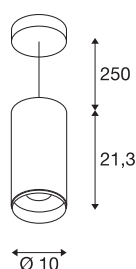

## NUMINOS® PD PHASE L

Indoor led pendellamp zwart/zwart 4000 K 24°

NUMINOS is het optimaal op elkaar afgestemd armaturen-systeem van SLV, dat functie, design en techniek met elkaar in harmonie brengt. Zo kunt u met verschillende downlights en spots duizend lichtontwerpmogelijkheden beleven. Ook met de NUMINOS® PD PHASE L pendelarmatuur, die overtuigt met de beste afwerkings- en lichtkwaliteit. Met de spot kiest u voor puntverlichting of voor hoogwaardige verlichting van grotere oppervlakken. De plafondinbouwarmatuur overtuigt met een stroomverbruik van 28 Watt, een lichtintensiteit van 2675 lumen, een kleurtemperatuur van 4000 Kelvin en een kleurweergave-index van 90. De eenvoudige montage is dan slechts nog een formaliteit. Wanneer kiest u voor NUMINOS van SLV: de modulaire diversiteit wacht op u?

## TECHNISCHE SPECIFICATIES

Art.nr.	1004354
Montage	Opbouw
Montagebeschrijving	Plafond, Plafond met accessoires
Dimbaar	Ja
Dimtechniek	Fase-afsnijding
Primaire nominale spanning	220-240V ~50/60Hz
Secundaire stroom / spanning	700 mA
Veiligheidsklasse	I
Wattage	28 W
minimale omgevingstemperatuur	-20 °C
maximale omgevingstemperatuur	30 °C
Niveau van inschakelstroom	6 A
Duur van inschakelstroom	40 µs
Lumen	2675 lm
Lichtkleurtemperatuur	4000 Kelvin
Stralingshoek	24 °
Kleur	zwart
CRI	90
UGR ≤	19
LXXBXX gegevens	L80B50
Levensduur	50000 h
Lichtsterkteverdeling	rotatiesymmetrisch

## Accessoires

1006169	NUMINOS® L , Frontring wit
---------	----------------------------

Lichtval	direct
Risk Group	1
Hoogte	21.3 cm
Diameter	10 cm
Pendellengte	250 cm
Nettogewicht	1.305 kg
Brutogewicht	1.53 kg
BIG WHITE pagina	92