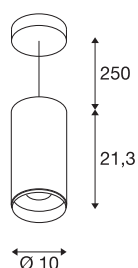

NUMINOS® PD PHASE L

Indoor led pendellamp zwart/zwart 4000 K 36°

Het NUMINOS verlichtingssysteem van SLV combineert op een vakkundige manier functie, design en techniek. Met verschillende downlights en spots beleeft u duizend lichtontwerpmogelijkheden. Daarbij hoort ook de NUMINOS® PD PHASE L, die als pendelarmatuur overtuigt door de beste afwerkings- en lichtkwaliteit. De spot is perfect voor gerichte accentverlichting of voor het verlichten van grotere oppervlakken. De pendelarmatuur overtuigt bovendien met een stroomverbruik van 28 Watt, een lichtintensiteit van 2620 lumen, een kleurtemperatuur van 4000 Kelvin en de goede kleurweergave-index van meer dan 90. De montage voert u in een mum van tijd uit. Wanneer kiest u voor de modulaire diversiteit van SLV?

TECHNISCHE SPECIFICATIES

Art.nr.	1004355
Montage	Opbouw
Montagebeschrijving	Plafond, Plafond met accessoires
Dimbaar	Ja
Dimtechniek	Fase-afsnijding
Primaire nominale spanning	220-240V ~50/60Hz
Secundaire stroom / spanning	700 mA
Veiligheidsklasse	I
Wattage	28 W
minimale omgevingstemperatuur	-20 °C
maximale omgevingstemperatuur	30 °C
Niveau van inschakelstroom	6 A
Duur van inschakelstroom	40 µs
Lumen	2620 lm
Lichtkleurtemperatuur	4000 Kelvin
Stralingshoek	36 °
Kleur	zwart
CRI	90
UGR ≤	19
LXXBXX gegevens	L80B50
Levensduur	50000 h
Lichtsterkteverdeling	rotatiesymmetrisch

Lichtbron

791825	
--------	---

Accessoires

1006169	NUMINOS® L , Frontring wit
---------	----------------------------

Lichtval	direct
Risk Group	1
Hoogte	21.3 cm
Diameter	10 cm
Pendellengte	250 cm
Nettogewicht	1.3 kg
Brutogewicht	1.5 kg
BIG WHITE pagina	92