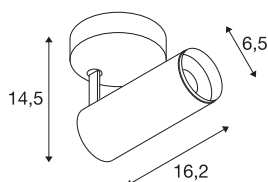

NUMINOS® SPOT DALI S

Indoor led plafondopbouwlamp zwart/zwart 2700 K 24°

Design, techniek en functie in perfectie: NUMINOS is het armatuursysteem van SLV, dat alles met elkaar combineert. Met verschillende downlights en spots zorgt u voor duizend lichtontwerpmogelijkheden. Ook met de NUMINOS® SPOT DALI S led-plafondopbouwarmatuur voor binnen, die overtuigt door de beste afwerkings- en lichtkwaliteit. De spot is perfect voor gerichte accentverlichting of voor het verlichten van grotere oppervlakken. De plafondopbouwarmatuur overtuigt met een stroomverbruik van 10,42 Watt, een lichtintensiteit van 985 lumen, een kleurtemperatuur van 2700 Kelvin en een kleurweergave-index van 90. De eenvoudige montage is dan slechts nog een formaliteit. Wanneer kiest u voor de modulaire diversiteit van SLV?

TECHNISCHE SPECIFICATIES

Art.nr.	1004386
Draai- of kantelbaar	Draai- en zwenkbaar
Montage	Opbouw
Montagebeschrijving	Plafond,Wand
Dimbaar	Ja
Dimtechniek	DALI
Primaire nominale spanning	220-240V ~50/60Hz
Secundaire stroom / spanning	250 mA
Veiligheidsklasse	I
Wattage	10.42 W
minimale omgevingstemperatuur	-20 °C
maximale omgevingstemperatuur	40 °C
Niveau van inschakelstroom	52 A
Duur van inschakelstroom	1 µs
Lumen	985 lm
Lichtkleurtemperatuur	2700 Kelvin
Stralingshoek	24 °
Kleur	zwart
CRI	90
UGR ≤	16
LXXBXX gegevens	L80B50
Levensduur	50000 h

Lichtbron

791819	
--------	---

Accessoires

1006167	NUMINOS® S , Frontring wit
---------	----------------------------

Lichtsterkteverdeling	rotatiesymmetrisch
Lichtval	direct
Risk Group	1
Lengte	16.2 cm
Hoogte	14.5 cm
Diameter	6.5 cm
Nettogewicht	0.66 kg
Brutogewicht	0.95 kg
BIG WHITE pagina	72