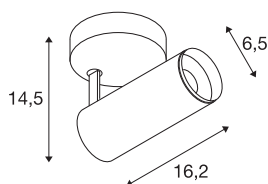

NUMINOS® SPOT DALI S

Indoor led plafondopbouwlamp zwart/zwart 4000 K
36°

NUMINOS is het optimaal op elkaar afgestemd armaturen-systeem van SLV, dat functie, design en techniek met elkaar in harmonie brengt. Met verschillende downlights en spots zorgt u voor duizend lichtontwerpmogelijkheden. Ook met de NUMINOS® SPOT DALI S led-plafondopbouwarmatuur voor binnen, die overtuigt door de beste afwerkings- en lichtkwaliteit. De spot is ideaal voor gerichte accentverlichting of voor het verlichten van grotere oppervlakken. De plafondinbouwarmatuur overtuigt met een stroomverbruik van 10,42 Watt, een lichtintensiteit van 1100 lumen, een kleurtemperatuur van 4000 Kelvin en een kleurweergave-index van 90. De montage voert u in een mum van tijd uit. Wanneer kiest u voor NUMINOS® van SLV?

TECHNISCHE SPECIFICATIES

Art.nr.	1004403
Draai- of kantelbaar	Draai- en zwenkbaar
Montage	Opbouw
Montagebeschrijving	Plafond,Wand
Dimbaar	Ja
Dimtechniek	DALI
Primaire nominale spanning	220-240V ~50/60Hz
Secundaire stroom / spanning	250 mA
Veiligheidsklasse	I
Wattage	10.42 W
minimale omgevingstemperatuur	-20 °C
maximale omgevingstemperatuur	40 °C
Niveau van inschakelstroom	52 A
Duur van inschakelstroom	1 µs
Lumen	1100 lm
Lichtkleurtemperatuur	4000 Kelvin
Stralingshoek	36 °
Kleur	zwart
CRI	90
UGR ≤	16
LXXBXX gegevens	L80B50
Levensduur	50000 h

Lichtbron

791831	
--------	---

Accessoires

1006167	NUMINOS® S , Frontring wit
---------	----------------------------

Lichtsterkteverdeling	rotatiesymmetrisch
Lichtval	direct
Risk Group	1
Lengte	16.2 cm
Hoogte	14.5 cm
Diameter	6.5 cm
Nettogewicht	0.66 kg
Brutogewicht	0.95 kg
BIG WHITE pagina	72