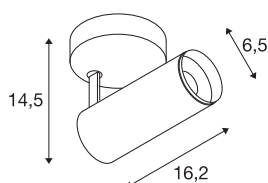

## NUMINOS® SPOT DALI S

Indoor led plafondopbouwlamp wit/zwart 4000 K 36°

NUMINOS is het optimaal op elkaar afgestemd armaturen-systeem van SLV, dat functie, design en techniek met elkaar in harmonie brengt. De verschillende downlights en spots maken duizend variaties aan lichtontwerpen mogelijk. Ook met de NUMINOS® SPOT DALI S led-plafondopbouwarmatuur voor binnen, die overtuigt door de beste afwerkings- en lichtkwaliteit. Met de spot kiest u voor puntverlichting of voor hoogwaardige verlichting van grotere oppervlakken. De plafondinbouwarmatuur overtuigt met een stroomverbruik van 10,42 Watt, een lichtintensiteit van 1100 lumen, een kleurtemperatuur van 4000 Kelvin en een kleurweergave-index van 90. De montage voert u in een mum van tijd uit. Wanneer kiest u voor NUMINOS van SLV: de modulaire diversiteit wacht op u?

## TECHNISCHE SPECIFICATIES

Art.nr.	1004407
Draai- of kantelbaar	Draai- en zwenkbaar
Montage	Opbouw
Montagebeschrijving	Plafond,Wand
Dimbaar	Ja
Dimtechniek	DALI
Primaire nominale spanning	220-240V ~50/60Hz
Secundaire stroom / spanning	250 mA
Veiligheidsklasse	I
Wattage	10.42 W
minimale omgevingstemperatuur	-20 °C
maximale omgevingstemperatuur	40 °C
Niveau van inschakelstroom	52 A
Duur van inschakelstroom	1 µs
Lumen	1100 lm
Lichtkleurtemperatuur	4000 Kelvin
Stralingshoek	36 °
Kleur	wit
CRI	90
UGR ≤	16
LXXBXX gegevens	L80B50
Levensduur	50000 h

## Accessoires

1006167	NUMINOS® S , Frontring wit
---------	----------------------------

Lichtsterkteverdeling	rotatiesymmetrisch
Lichtval	direct
Risk Group	1
Lengte	16.2 cm
Hoogte	14.5 cm
Diameter	6.5 cm
Nettogewicht	0.66 kg
Brutogewicht	0.95 kg
BIG WHITE pagina	72