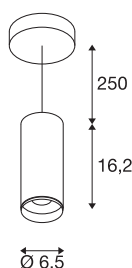

## NUMINOS® PD DALI S

Indoor led pendellamp zwart/zwart 2700 K 36°

Het NUMINOS verlichtingssysteem van SLV combineert techniek, design en functionaliteit als geen ander. Zo kunt u duizend lichtontwerpmogelijkheden met verschillende downlights en spots beleven. Zoals met de NUMINOS® PD DALO S pendelarmatuur, die overtuigt door zijn hoogwaardige afwerkings- en lichtkwaliteit. Met de spot kiest u voor puntverlichting of voor hoogwaardige verlichting van grotere oppervlakken. De pendelarmatuur overtuigt met een stroomverbruik van 10,42 Watt, een lichtintensiteit van 985 lumen, een kleurtemperatuur van 2700 Kelvin en de hoge kleurweergave-index van meer dan 90. De montage voert u in een mum van tijd uit. Wanneer kiest u voor NUMINOS® van SLV?

## TECHNISCHE SPECIFICATIES

Art.nr.	1004435
Montage	Opbouw
Montagebeschrijving	Plafond, Plafond met accessoires
Dimbaar	Ja
Dimtechniek	DALI
Primaire nominale spanning	220-240V ~50/60Hz
Secundaire stroom / spanning	250 mA
Veiligheidsklasse	I
Wattage	10.42 W
minimale omgevingstemperatuur	-20 °C
maximale omgevingstemperatuur	40 °C
Niveau van inschakelstroom	52 A
Duur van inschakelstroom	1 µs
Lumen	985 lm
Lichtkleurtemperatuur	2700 Kelvin
Stralingshoek	36 °
Kleur	zwart
CRI	90
UGR ≤	16
LXXBXX gegevens	L80B50
Levensduur	50000 h
Lichtsterkteverdeling	rotatiesymmetrisch

## Accessoires

1006167	NUMINOS® S , Frontring wit
---------	----------------------------

Lichtval	direct
Risk Group	1
Hoogte	16.2 cm
Diameter	6.5 cm
Pendellengte	250 cm
Nettogewicht	1 kg
Brutogewicht	1.127 kg
BIG WHITE pagina	88