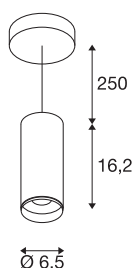

## NUMINOS® PD DALI S

Indoor led pendellamp zwart/zwart 2700 K 60°

Het NUMINOS verlichtingssysteem van SLV combineert op een perfecte manier functie, design en techniek. Met verschillende downlights en spots beleeft u duizend lichtontwerpmogelijkheden. Daarbij hoort ook de NUMINOS® PD DALI S, die als pendelarmatuur overtuigt door de beste afwerkings- en lichtkwaliteit. De spot is perfect voor gerichte accentverlichting of voor het verlichten van grotere oppervlakken. De pendelarmatuur overtuigt bovendien met een stroomverbruik van 10,42 Watt, een lichtintensiteit van 980 lumen, een kleurtemperatuur van 2700 Kelvin en de hoge kleurweergave-index van meer dan 90. De installatie voert u in een mum van tijd uit. Wanneer kiest u voor NUMINOS® van SLV?

## TECHNISCHE SPECIFICATIES

Art.nr.	1004436
Montage	Opbouw
Montagebeschrijving	Plafond, Plafond met accessoires
Dimbaar	Ja
Dimtechniek	DALI
Primaire nominale spanning	220-240V ~50/60Hz
Secundaire stroom / spanning	250 mA
Veiligheidsklasse	I
Wattage	10.42 W
minimale omgevingstemperatuur	-20 °C
maximale omgevingstemperatuur	40 °C
Niveau van inschakelstroom	52 A
Duur van inschakelstroom	1 µs
Lumen	980 lm
Lichtkleurtemperatuur	2700 Kelvin
Stralingshoek	60 °
Kleur	zwart
CRI	90
UGR ≤	19
LXXBXX gegevens	L80B50
Levensduur	50000 h
Lichtsterkteverdeling	rotatiesymmetrisch

## Accessoires

1006167	NUMINOS® S , Frontring wit
---------	----------------------------

Lichtval	direct
Risk Group	1
Hoogte	16.2 cm
Diameter	6.5 cm
Pendellengte	250 cm
Nettogewicht	0.892 kg
Brutogewicht	1.107 kg
BIG WHITE pagina	88