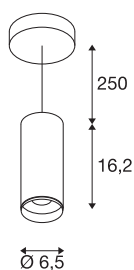

NUMINOS® PD DALI S

Indoor led pendellamp wit/zwart 2700 K 36°

Het NUMINOS verlichtingssysteem van SLV combineert op een vakkundige manier functie, design en techniek. Met verschillende downlights en spots zorgt u voor duizend lichtontwerpmogelijkheden. Ook met de NUMINOS® PD DALI S pendelarmatuur, die overtuigt met de beste afwerkings- en lichtkwaliteit. Met de spot kiest u voor puntverlichting of voor hoogwaardige verlichting van grotere oppervlakken. De pendelarmatuur overtuigt bovendien met een stroomverbruik van 10,42 Watt, een lichtintensiteit van 985 lumen, een kleurtemperatuur van 2700 Kelvin en de hoge kleurweergave-index van meer dan 90. De installatie voert u in een mum van tijd uit. Wanneer kiest u voor NUMINOS van SLV: de modulaire diversiteit wacht op u?

TECHNISCHE SPECIFICATIES

Art.nr.	1004439
Montage	Opbouw
Montagebeschrijving	Plafond, Plafond met accessoires
Dimbaar	Ja
Dimtechniek	DALI
Primaire nominale spanning	220-240V ~50/60Hz
Secundaire stroom / spanning	250 mA
Veiligheidsklasse	I
Wattage	10.42 W
minimale omgevingstemperatuur	-20 °C
maximale omgevingstemperatuur	40 °C
Niveau van inschakelstroom	52 A
Duur van inschakelstroom	1 µs
Lumen	985 lm
Lichtkleurtemperatuur	2700 Kelvin
Stralingshoek	36 °
Kleur	wit
CRI	90
UGR ≤	16
LXXBXX gegevens	L80B50
Levensduur	50000 h
Lichtsterkteverdeling	rotatiesymmetrisch

Lichtbron

791819	
--------	---

Accessoires

1006167	NUMINOS® S , Frontring wit
---------	----------------------------

Lichtval	direct
Risk Group	1
Hoogte	16.2 cm
Diameter	6.5 cm
Pendellengte	250 cm
Nettogewicht	1 kg
Brutogewicht	1.15 kg
BIG WHITE pagina	88