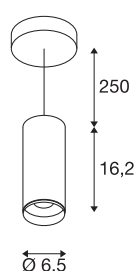

## NUMINOS® PD DALI S

Indoor led pendellamp wit/zwart 2700 K 60°

Het NUMINOS verlichtingssysteem van SLV combineert op een perfecte manier functie, design en techniek. Met verschillende downlights en spots zorgt u voor duizend lichtontwerpmogelijkheden. Zoals met de NUMINOS® PD DALO S pendelarmatuur, die overtuigt door zijn hoogwaardige afwerkings- en lichtkwaliteit. Met de spot kiest u voor puntverlichting of voor hoogwaardige verlichting van grote oppervlakken. De plafondbouwarmatuur overtuigt met een stroomverbruik van 10,42 Watt, een lichtintensiteit van 985 lumen, een kleurtemperatuur van 2700 Kelvin en een kleurweergave-index van 90. De montage voert u in een mum van tijd uit. Wanneer kiest u voor NUMINOS van SLV: de modulaire diversiteit wacht op u?

## TECHNISCHE SPECIFICATIES

Art.nr.	1004440
Montage	Opbouw
Montagebeschrijving	Plafond, Plafond met accessoires
Dimbaar	Ja
Dimtechniek	DALI
Primaire nominale spanning	220-240V ~50/60Hz
Secundaire stroom / spanning	250 mA
Veiligheidsklasse	I
Wattage	10.42 W
minimale omgevingstemperatuur	-20 °C
maximale omgevingstemperatuur	40 °C
Niveau van inschakelstroom	52 A
Duur van inschakelstroom	1 µs
Lumen	980 lm
Lichtkleurtemperatuur	2700 Kelvin
Stralingshoek	60 °
Kleur	wit
CRI	90
UGR ≤	19
LXXBXX gegevens	L80B50
Levensduur	50000 h
Lichtsterkteverdeling	rotatiesymmetrisch

## Accessoires

1006167	NUMINOS® S , Frontring wit
---------	----------------------------

Lichtval	direct
Risk Group	1
Hoogte	16.2 cm
Diameter	6.5 cm
Pendellengte	250 cm
Nettogewicht	1 kg
Brutogewicht	1.15 kg
BIG WHITE pagina	88