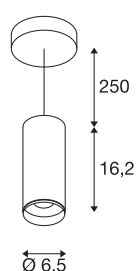

NUMINOS® PD DALI S

Indoor led pendellamp wit/zwart 3000 K 24°

Het NUMINOS verlichtingssysteem van SLV combineert op een perfecte manier functie, design en techniek. Met verschillende downlights en spots zorgt u voor duizend lichtontwerpmogelijkheden. Ook met de NUMINOS® PD DALI S pendelarmatuur, die overtuigt met de beste afwerkings- en lichtkwaliteit. Zo creëert u hoogwaardige verlichting voor grotere oppervlakken of u maakt gebruik van een spot voor selectieve verlichting. De pendelarmatuur overtuigt bovendien met een stroomverbruik van 10,42 Watt, een lichtintensiteit van 1020 lumen, een kleurtemperatuur van 3000 Kelvin en de hoge kleurweergave-index van meer dan 90. De installatie voert u in een mum van tijd uit. Wanneer kiest u voor de modulaire diversiteit van SLV?

TECHNISCHE SPECIFICATIES

Art.nr.	1004446
Montage	Opbouw
Montagebeschrijving	Plafond, Plafond met accessoires
Dimbaar	Ja
Dimtechniek	DALI
Primaire nominale spanning	220-240V ~50/60Hz
Secundaire stroom / spanning	250 mA
Veiligheidsklasse	I
Wattage	10.42 W
minimale omgevingstemperatuur	-20 °C
maximale omgevingstemperatuur	40 °C
Niveau van inschakelstroom	52 A
Duur van inschakelstroom	1 µs
Lumen	1020 lm
Lichtkleurtemperatuur	3000 Kelvin
Stralingshoek	24 °
Kleur	wit
CRI	90
UGR ≤	13
LXXBXX gegevens	L80B50
Levensduur	50000 h
Lichtsterkteverdeling	rotatiesymmetrisch

Lichtbron

791815	
--------	---

Accessoires

1006167	NUMINOS® S , Frontring wit
---------	----------------------------

Lichtval	direct
Risk Group	1
Hoogte	16.2 cm
Diameter	6.5 cm
Pendellengte	250 cm
Nettogewicht	1 kg
Brutogewicht	1.15 kg
BIG WHITE pagina	88