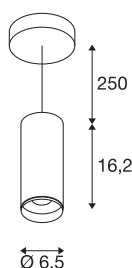

NUMINOS® PD DALI S

Indoor led pendellamp wit/zwart 4000 K 36°

Het NUMINOS verlichtingssysteem van SLV combineert techniek, design en functionaliteit als geen ander. Zo kunt u duizend lichtontwerpmogelijkheden met verschillende downlights en spots beleven. Zoals met de NUMINOS® PD DALO S pendelarmatuur, die overtuigt door zijn hoogwaardige afwerkings- en lichtkwaliteit. De spot is perfect voor gerichte accentverlichting of voor het verlichten van grotere oppervlakken. De pendelarmatuur overtuigt bovendien met een stroomverbruik van 10,42 Watt, een lichtintensiteit van 1140 lumen, een kleurtemperatuur van 3000 Kelvin en de hoge kleurweergave-index van meer dan 90. De installatie voert u in een mum van tijd uit. Wanneer kiest u voor de modulaire diversiteit van SLV?

TECHNISCHE SPECIFICATIES

Art.nr.	1004455
Montage	Opbouw
Montagebeschrijving	Plafond, Plafond met accessoires
Dimbaar	Ja
Dimtechniek	DALI
Primaire nominale spanning	220-240V ~50/60Hz
Secundaire stroom / spanning	250 mA
Veiligheidsklasse	I
Wattage	10.42 W
minimale omgevingstemperatuur	-20 °C
maximale omgevingstemperatuur	40 °C
Niveau van inschakelstroom	52 A
Duur van inschakelstroom	1 µs
Lumen	1100 lm
Lichtkleurtemperatuur	4000 Kelvin
Stralingshoek	36 °
Kleur	wit
CRI	90
UGR ≤	16
LXXBXX gegevens	L80B50
Levensduur	50000 h
Lichtsterkteverdeling	rotatiesymmetrisch

Lichtbron

791831	
--------	---

Accessoires

1006167	NUMINOS® S , Frontring wit
---------	----------------------------

Lichtval	direct
Risk Group	1
Hoogte	16.2 cm
Diameter	6.5 cm
Pendellengte	250 cm
Nettogewicht	1 kg
Brutogewicht	1.15 kg
BIG WHITE pagina	88