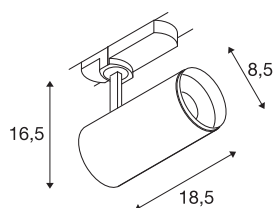

## TECHNISCHE SPECIFICATIES

|                               |                     |
|-------------------------------|---------------------|
| Art.nr.                       | 1004468             |
| Draai- of kantelbaar          | Draai- en zwenkbaar |
| Montagebeschrijving           | Rail plafond        |
| Dimbaar                       | Ja                  |
| Dimtechniek                   | DALI                |
| Primaire nominale spanning    | 220-240V ~50/60Hz   |
| Secundaire stroom / spanning  | 500 mA              |
| Veiligheidsklasse             | I                   |
| Wattage                       | 20.1 W              |
| minimale omgevingstemperatuur | -20 °C              |
| maximale omgevingstemperatuur | 30 °C               |
| Niveau van inschakelstroom    | 35 A                |
| Duur van inschakelstroom      | 2 µs                |
| Lumen                         | 1880 lm             |
| Lichtkleurtemperatuur         | 3000 Kelvin         |
| Stralingshoek                 | 60 °                |
| Kleur                         | zwart               |
| CRI                           | 90                  |
| UGR ≤                         | 22                  |
| LXXBXX gegevens               | L80B50              |
| Levensduur                    | 50000 h             |
| Lichtsterkteverdeling         | rotatiesymmetrisch  |

## Accessoires

|         |                            |
|---------|----------------------------|
| 1006168 | NUMINOS® M , Frontring wit |
|---------|----------------------------|

|                  |         |
|------------------|---------|
| Lichtval         | direct  |
| Risk Group       | 1       |
| Lengte           | 18.5 cm |
| Hoogte           | 16.5 cm |
| Diameter         | 8.5 cm  |
| Nettogewicht     | 0.83 kg |
| Brutogewicht     | 1.13 kg |
| BIG WHITE pagina | 64      |