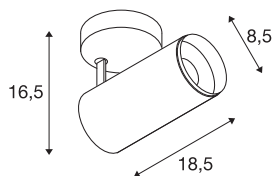

NUMINOS® SPOT DALI M

Indoor led plafondopbouwlamp zwart/zwart 3000 K 24°

Het NUMINOS verlichtingssysteem van SLV combineert techniek, design en functionaliteit als geen ander. Met verschillende downlights en spots zorgt u voor duizend lichtontwerpmogelijkheden. Zoals met de NUMINOS® SPOT DALI M led-plafondopbouwarmatuur voor binnen, die overtuigt door zijn hoogwaardige afwerkings- en lichtkwaliteit. Met de spot kiest u voor puntverlichting of voor hoogwaardige verlichting van grotere oppervlakken. De plafondopbouwarmatuur overtuigt met een stroomverbruik van 20,1 Watt, een lichtintensiteit van 1955 lumen, een kleurtemperatuur van 3000 Kelvin en een kleurweergave-index van 90. De montage voert u in een mum van tijd uit. Wanneer kiest u voor NUMINOS® van SLV?

TECHNISCHE SPECIFICATIES

| | |
|-------------------------------|---------------------|
| Art.nr. | 1004490 |
| Draai- of kantelbaar | Draai- en zwenkbaar |
| Montage | Opbouw |
| Montagebeschrijving | Plafond |
| Dimbaar | Ja |
| Dimtechniek | DALI |
| Primaire nominale spanning | 220-240V ~50/60Hz |
| Secundaire stroom / spanning | 500 mA |
| Veiligheidsklasse | I |
| Wattage | 20.1 W |
| minimale omgevingstemperatuur | -20 °C |
| maximale omgevingstemperatuur | 30 °C |
| Niveau van inschakelstroom | 35 A |
| Duur van inschakelstroom | 2 µs |
| Lumen | 1955 lm |
| Lichtkleurtemperatuur | 3000 Kelvin |
| Stralingshoek | 24 ° |
| Kleur | zwart |
| CRI | 90 |
| UGR ≤ | 16 |
| LXXBXX gegevens | L80B50 |
| Levensduur | 50000 h |

Lichtbron

| | |
|--------|---|
| 791822 |  |
|--------|---|

Accessoires

| | |
|---------|----------------------------|
| 1006168 | NUMINOS® M , Frontring wit |
|---------|----------------------------|

| | |
|-----------------------|--------------------|
| Lichtsterkteverdeling | rotatiesymmetrisch |
| Lichtval | direct |
| Risk Group | 1 |
| Lengte | 18.5 cm |
| Hoogte | 16.5 cm |
| Diameter | 8.5 cm |
| Nettogewicht | 0.89 kg |
| Brutogewicht | 1.19 kg |
| BIG WHITE pagina | 74 |