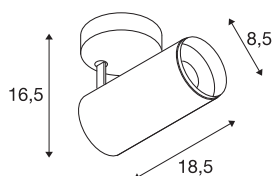

NUMINOS® SPOT DALI M

Indoor led plafondopbouwlamp wit/zwart 3000 K 24°

Het NUMINOS verlichtingssysteem van SLV combineert techniek, design en functionaliteit als geen ander. Met verschillende downlights en spots beleeft u duizend lichtontwerpmogelijkheden. Zoals met de NUMINOS® SPOT DALI M led-plafondopbouwarmatuur voor binnen, die overtuigt door zijn hoogwaardige afwerkings- en lichtkwaliteit. Met de spot kiest u voor puntverlichting of voor hoogwaardige verlichting van grotere oppervlakken. De plafondinbouwarmatuur overtuigt met een stroomverbruik van 20,1 Watt, een lichtintensiteit van 1955 lumen, een kleurtemperatuur van 3000 Kelvin en een kleurweergave-index van 90. De eenvoudige montage is dan slechts nog een formaliteit. Wanneer kiest u voor NUMINOS® van SLV?

TECHNISCHE SPECIFICATIES

Art.nr.	1004494
Draai- of kantelbaar	Draai- en zwenkbaar
Montage	Opbouw
Montagebeschrijving	Plafond
Dimbaar	Ja
Dimtechniek	DALI
Primaire nominale spanning	220-240V ~50/60Hz
Secundaire stroom / spanning	500 mA
Veiligheidsklasse	I
Wattage	20.1 W
minimale omgevingstemperatuur	-20 °C
maximale omgevingstemperatuur	30 °C
Niveau van inschakelstroom	35 A
Duur van inschakelstroom	2 µs
Lumen	1955 lm
Lichtkleurtemperatuur	3000 Kelvin
Stralingshoek	24 °
Kleur	wit
CRI	90
UGR ≤	16
LXXBXX gegevens	L80B50
Levensduur	50000 h

Lichtbron

791822	
--------	---

Accessoires

1006168	NUMINOS® M , Frontring wit
---------	----------------------------

Lichtsterkteverdeling	rotatiesymmetrisch
Lichtval	direct
Risk Group	1
Lengte	18.5 cm
Hoogte	16.5 cm
Diameter	8.5 cm
Nettogewicht	0.89 kg
Brutogewicht	1.19 kg
BIG WHITE pagina	74