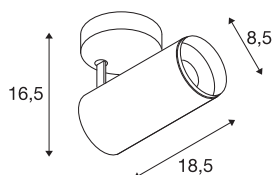

## NUMINOS® SPOT DALI M

Indoor led plafondopbouwlamp zwart/zwart 4000 K 24°

Het NUMINOS verlichtingssysteem van SLV combineert techniek, design en functionaliteit als geen ander. Met verschillende downlights en spots beleeft u duizend lichtontwerpmogelijkheden. Zoals met de NUMINOS® SPOT DALI M led-plafondopbouwarmatuur voor binnen, die overtuigt door zijn hoogwaardige afwerkings- en lichtkwaliteit. Zo creëert u hoogwaardige verlichting voor grotere oppervlakken of u maakt gebruik van een spot voor selectieve verlichting. De plafondbinbouwarmatuur overtuigt met een stroomverbruik van 20,1 Watt, een lichtintensiteit van 2125 lumen, een kleurtemperatuur van 4000 Kelvin en een kleurweergave-index van 90. De eenvoudige montage is dan slechts nog een formaliteit. Wanneer kiest u voor NUMINOS van SLV: de modulaire diversiteit wacht op u?

## TECHNISCHE SPECIFICATIES

Art.nr.	1004498
Draai- of kantelbaar	Draai- en zwenkbaar
Montage	Opbouw
Montagebeschrijving	Plafond
Dimbaar	Ja
Dimtechniek	DALI
Primaire nominale spanning	220-240V ~50/60Hz
Secundaire stroom / spanning	500 mA
Veiligheidsklasse	I
Wattage	20.1 W
minimale omgevingstemperatuur	-20 °C
maximale omgevingstemperatuur	30 °C
Niveau van inschakelstroom	35 A
Duur van inschakelstroom	2 µs
Lumen	2125 lm
Lichtkleurtemperatuur	4000 Kelvin
Stralingshoek	24 °
Kleur	zwart
CRI	90
UGR ≤	19
LXXBXX gegevens	L80B50
Levensduur	50000 h

## Accessoires

1006168	NUMINOS® M , Frontring wit
---------	----------------------------

Lichtsterkteverdeling	rotatiesymmetrisch
Lichtval	direct
Risk Group	1
Lengte	18.5 cm
Hoogte	16.5 cm
Diameter	8.5 cm
Nettogewicht	0.89 kg
Brutogewicht	1.19 kg
BIG WHITE pagina	74