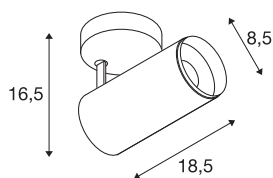

NUMINOS® SPOT DALI M

Indoor led plafondopbouwlamp zwart/zwart 4000 K 36°

Het NUMINOS verlichtingssysteem van SLV combineert op een vakkundige manier functie, design en techniek. Met verschillende downlights en spots zorgt u voor duizend lichtontwerpmogelijkheden. Ook met de NUMINOS® SPOT DALI M led-plafondopbouwarmatuur voor binnen, die overtuigt door de beste afwerkings- en lichtkwaliteit. Met de spot kiest u voor puntverlichting of voor hoogwaardige verlichting van grotere oppervlakken. De plafondopbouwarmatuur overtuigt met een stroomverbruik van 20,1 Watt, een lichtintensiteit van 2120 lumen, een kleurtemperatuur van 4000 Kelvin en een kleurweergave-index van 90. De montage voert u in een mum van tijd uit. Wanneer kiest u voor de modulaire diversiteit van SLV?

TECHNISCHE SPECIFICATIES

Art.nr.	1004499
Draai- of kantelbaar	Draai- en zwenkbaar
Montage	Opbouw
Montagebeschrijving	Plafond
Dimbaar	Ja
Dimtechniek	DALI
Primaire nominale spanning	220-240V ~50/60Hz
Secundaire stroom / spanning	500 mA
Veiligheidsklasse	I
Wattage	20.1 W
minimale omgevingstemperatuur	-20 °C
maximale omgevingstemperatuur	30 °C
Niveau van inschakelstroom	35 A
Duur van inschakelstroom	2 µs
Lumen	2120 lm
Lichtkleurtemperatuur	4000 Kelvin
Stralingshoek	36 °
Kleur	zwart
CRI	90
UGR ≤	16
LXXBXX gegevens	L80B50
Levensduur	50000 h

Lichtbron

791825	
--------	---

Accessoires

1006168	NUMINOS® M , Frontring wit
---------	----------------------------

Lichtsterkteverdeling	rotatiesymmetrisch
Lichtval	direct
Risk Group	1
Lengte	18.5 cm
Hoogte	16.5 cm
Diameter	8.5 cm
Nettogewicht	0.89 kg
Brutogewicht	1.19 kg
BIG WHITE pagina	74