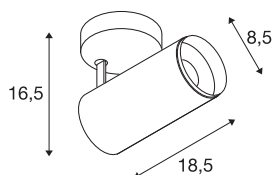

NUMINOS® SPOT DALI M

Indoor led plafondopbouwlamp wit/zwart 4000 K 60°

Design, techniek en functie in perfectie: NUMINOS is het armaturesysteem van SLV, dat alles met elkaar combineert. Zo kunt u met verschillende downlights en spots duizend lichtontwerpmogelijkheden beleven. Zoals met de NUMINOS® SPOT DALI M led-plafondopbouwarmatuur voor binnen, die overtuigt door zijn hoogwaardige afwerkings- en lichtkwaliteit. Met de spot kiest u voor puntverlichting of voor hoogwaardige verlichting van grotere oppervlakken. De plafondinbouwarmatuur overtuigt met een stroomverbruik van 20,1 Watt, een lichtintensiteit van 2060 lumen, een kleurtemperatuur van 4000 Kelvin en een kleurweergave-index van 90. De montage voert u in een mum van tijd uit. Wanneer kiest u voor NUMINOS van SLV: de modulaire diversiteit wacht op u?

TECHNISCHE SPECIFICATIES

Art.nr.	1004504
Draai- of kantelbaar	Draai- en zwenkbaar
Montage	Opbouw
Montagebeschrijving	Plafond
Dimbaar	Ja
Dimtechniek	DALI
Primaire nominale spanning	220-240V ~50/60Hz
Secundaire stroom / spanning	500 mA
Veiligheidsklasse	I
Wattage	20.1 W
minimale omgevingstemperatuur	-20 °C
maximale omgevingstemperatuur	30 °C
Niveau van inschakelstroom	35 A
Duur van inschakelstroom	2 µs
Lumen	2060 lm
Lichtkleurtemperatuur	4000 Kelvin
Stralingshoek	60 °
Kleur	wit
CRI	90
UGR ≤	25
LXXBXX gegevens	L80B50
Levensduur	50000 h

Lichtbron

791825	
--------	---

Accessoires

1006168	NUMINOS® M , Frontring wit
---------	----------------------------

Risk Group	1
Lengte	18.5 cm
Hoogte	16.5 cm
Diameter	8.5 cm
Nettogewicht	0.89 kg
Brutogewicht	1.19 kg
BIG WHITE pagina	74