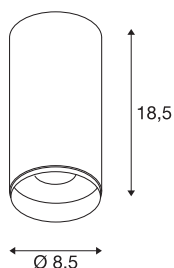

## NUMINOS® CL DALI M

Indoor led plafondopbouwlamp zwart/zwart 3000 K 36°

Het NUMINOS verlichtingssysteem van SLV combineert op een vakkundige manier functie, design en techniek. Met verschillende downlights en spots kunt u duizend lichtontwerpmogelijkheden beleven. Ook met de NUMINOS® CL DALI M led-plafondopbouwarmatuur voor binnen, die overtuigt door de beste afwerkings- en lichtkwaliteit. De spot is perfect voor gerichte accentverlichting of voor het verlichten van grotere oppervlakken. De plafondinbouwarmatuur overtuigt met een stroomverbruik van 20,1 Watt, een lichtintensiteit van 1970 lumen, een kleurtemperatuur van 3000 Kelvin en een kleurweergave-index van 90. De montage voert u in een mum van tijd uit. Wanneer kiest u voor NUMINOS van SLV: de modulaire diversiteit wacht op u?

## TECHNISCHE SPECIFICATIES

Art.nr.	1004515
Montage	Opbouw
Montagebeschrijving	Plafond
Dimbaar	Ja
Dimtechniek	DALI
Primaire nominale spanning	220-240V ~50/60Hz
Secundaire stroom / spanning	500 mA
Veiligheidsklasse	I
Wattage	20.1 W
minimale omgevingstemperatuur	-20 °C
maximale omgevingstemperatuur	30 °C
Niveau van inschakelstroom	35 A
Duur van inschakelstroom	2 µs
Lumen	1970 lm
Lichtkleurtemperatuur	3000 Kelvin
Stralingshoek	36 °
Kleur	zwart
CRI	90
UGR ≤	13
LXXBXX gegevens	L80B50
Levensduur	50000 h
Lichtsterkteverdeling	rotatiesymmetrisch

## Accessoires

1006168	NUMINOS® M , Frontring wit
---------	----------------------------

Lichtval	direct
Risk Group	1
Hoogte	18.5 cm
Diameter	8.5 cm
Nettogewicht	0.75 kg
Brutogewicht	1 kg
BIG WHITE pagina	82