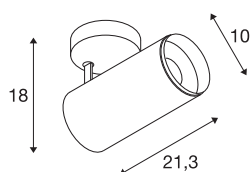

## NUMINOS® SPOT DALI L

Indoor led plafondopbouwlamp zwart/zwart 2700 K 36°

Design, techniek en functie in perfectie: NUMINOS is het armaturesysteem van SLV, dat alles met elkaar combineert. De verschillende downlights en spots maken duizend variaties aan lichtontwerpen mogelijk. Ook met de NUMINOS® SPOT DALI L led-plafondopbouwarmatuur voor binnen, die overtuigt door de beste afwerkings- en lichtkwaliteit. Met de spot kiest u voor puntverlichting of voor hoogwaardige verlichting van grotere oppervlakken. De plafondinbouwarmatuur overtuigt met een stroomverbruik van 28 Watt, een lichtintensiteit van 2400 lumen, een kleurtemperatuur van 2700 Kelvin en een kleurweergave-index van 90. De eenvoudige montage is dan slechts nog een formaliteit. Wanneer kiest u voor NUMINOS® van SLV?

## TECHNISCHE SPECIFICATIES

Art.nr.	1004579
Draai- of kantelbaar	Draai- en zwenkbaar
Montage	Opbouw
Montagebeschrijving	Plafond
Dimbaar	Ja
Dimtechniek	DALI
Primaire nominale spanning	220-240V ~50/60Hz
Secundaire stroom / spanning	700 mA
Veiligheidsklasse	I
Wattage	28 W
minimale omgevingstemperatuur	-20 °C
maximale omgevingstemperatuur	30 °C
Niveau van inschakelstroom	30 A
Duur van inschakelstroom	2 µs
Lumen	2400 lm
Lichtkleurtemperatuur	2700 Kelvin
Stralingshoek	36 °
Kleur	zwart
CRI	90
UGR ≤	19
LXXBXX gegevens	L80B50
Levensduur	50000 h

## Accessoires

1006169	NUMINOS® L , Frontring wit
---------	----------------------------

Lichtsterkteverdeling	rotatiesymmetrisch
Lichtval	direct
Risk Group	1
Lengte	21.3 cm
Hoogte	18 cm
Diameter	10 cm
Nettogewicht	1.15 kg
Brutogewicht	1.5 kg
BIG WHITE pagina	76