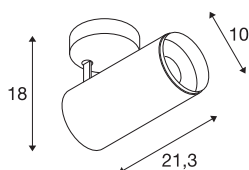

NUMINOS® SPOT DALI L

Indoor led plafondopbouwlamp zwart/zwart 3000 K 36°

Het NUMINOS verlichtingssysteem van SLV combineert techniek, design en functionaliteit als geen ander. Met verschillende downlights en spots beleeft u duizend lichtontwerpmogelijkheden. Zoals met de NUMINOS® SPOT DALI L led-plafondopbouwarmatuur voor binnen, die overtuigt door zijn hoogwaardige afwerkings- en lichtkwaliteit. De spot is ideaal voor gerichte accentverlichting of voor het verlichten van grotere oppervlakken. De plafondinbouwarmatuur overtuigt met een stroomverbruik van 28 Watt, een lichtintensiteit van 2340 lumen, een kleurtemperatuur van 3000 Kelvin en een kleurweergave-index van 90. De montage voert u in een mum van tijd uit. Wanneer kiest u voor NUMINOS® van SLV?

TECHNISCHE SPECIFICATIES

Art.nr.	1004587
Draai- of kantelbaar	Draai- en zwenkbaar
Montage	Opbouw
Montagebeschrijving	Plafond
Dimbaar	Ja
Dimtechniek	DALI
Primaire nominale spanning	220-240V ~50/60Hz
Secundaire stroom / spanning	700 mA
Veiligheidsklasse	I
Wattage	28 W
minimale omgevingstemperatuur	-20 °C
maximale omgevingstemperatuur	30 °C
Niveau van inschakelstroom	30 A
Duur van inschakelstroom	2 µs
Lumen	2340 lm
Lichtkleurtemperatuur	3000 Kelvin
Stralingshoek	36 °
Kleur	zwart
CRI	90
UGR ≤	13
LXXBXX gegevens	L80B50
Levensduur	50000 h

Lichtbron

791822	
--------	---

Accessoires

1006169	NUMINOS® L , Frontring wit
---------	----------------------------

Lichtsterkteverdeling	rotatiesymmetrisch
Lichtval	direct
Risk Group	1
Lengte	21.3 cm
Hoogte	18 cm
Diameter	10 cm
Nettogewicht	1.15 kg
Brutogewicht	1.5 kg
BIG WHITE pagina	76