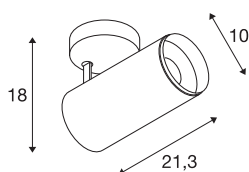

## NUMINOS® SPOT DALI L

Indoor led plafondopbouwlamp wit/zwart 3000 K 36°

NUMINOS is het optimaal op elkaar afgestemde armatuursysteem van SLV, dat functie, design en techniek met elkaar in harmonie brengt. Zo kunt u duizend lichtontwerpmogelijkheden met verschillende downlights en spots beleven. Ook met de NUMINOS® SPOT DALI L led-plafondopbouwarmatuur voor binnen, die overtuigt door de beste afwerkings- en lichtkwaliteit. Met de spot kiest u voor puntverlichting of voor hoogwaardige verlichting van grote oppervlakken. De plafondinbouwarmatuur overtuigt met een stroomverbruik van 28 Watt, een lichtintensiteit van 2340 lumen, een kleurtemperatuur van 3000 Kelvin en een kleurweergave-index van 90. De eenvoudige montage is dan slechts nog een formaliteit. Wanneer kiest u voor NUMINOS van SLV: de modulaire diversiteit wacht op u?

## TECHNISCHE SPECIFICATIES

Art.nr.	1004591
Draai- of kantelbaar	Draai- en zwenkbaar
Montage	Opbouw
Montagebeschrijving	Plafond
Dimbaar	Ja
Dimtechniek	DALI
Primaire nominale spanning	220-240V ~50/60Hz
Secundaire stroom / spanning	700 mA
Veiligheidsklasse	I
Wattage	28 W
minimale omgevingstemperatuur	-20 °C
maximale omgevingstemperatuur	30 °C
Niveau van inschakelstroom	30 A
Duur van inschakelstroom	2 µs
Lumen	2340 lm
Lichtkleurtemperatuur	3000 Kelvin
Stralingshoek	36 °
Kleur	wit
CRI	90
UGR ≤	13
LXXBXX gegevens	L80B50
Levensduur	50000 h

## Accessoires

1006169	NUMINOS® L , Frontring wit
---------	----------------------------

Lichtsterkteverdeling	rotatiesymmetrisch
Lichtval	direct
Risk Group	1
Lengte	21.3 cm
Hoogte	18 cm
Diameter	10 cm
Nettogewicht	1.15 kg
Brutogewicht	1.5 kg
BIG WHITE pagina	76